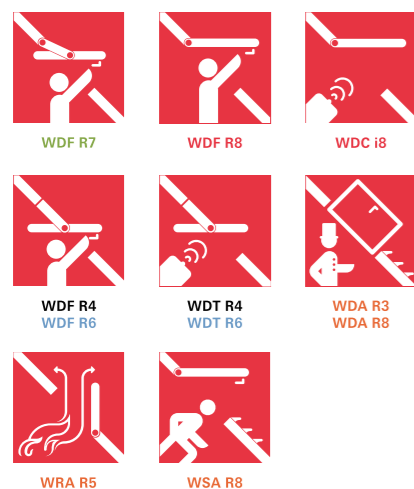

Rozměrová řada střešních oken Designo

	05/xx	06/xx	07/xx	09/xx	11/xx	13/xx
	54	65	74	94	114	134 cm
xx/07	WDF R8 WDF R7 WDF R6 WDT R6 WDF R4 WDA R3		WDF R8 WDT R6	WDF R6** WDT R6	WDF R6** WDT R6	WDF R6** WDT R6
xx/09	WDF R8 WDF R7 WDF R6 WDT R6 WDF R4 WDA R3	WDF R8 WDF R7 WDF R6 WDT R6 WDF R4 WDA R3	WDF R8 WDF R7 WDF R6 WDT R6 WDF R4 WDA R3	WDF R7* WDF R6 WDT R6 WDA R3. H	WDF R7* WDF R6 WDT R6	WDF R8* WDF R6 WDT R6
xx/11	WDF R8 WDF R7 WDF R6 WDT R6 WDF R4 WDA R3	WDF R8 WDF R7 WDF R6 WDT R6 WDF R4 WDA R3	WDF R8 WDF R7 WDF R6 WDT R6 WDF R4 WDA R3	WDF R8 WDF R7 WDF R6 WDT R6 WDF R4 WDA R3	WDF R8 WDF R7 WDF R6 WDT R6 WDF R4 WDA R3	
xx/14	WDF R8 WDF R7 WDF R6 WDT R6 WRA R5 WDF R4 WDT R4	WDF R8 WDF R7 WDF R6 WDT R6 WRA R5 WDF R4 WDT R4	WDF R8 WDF R7 WDF R6 WDT R6 WRA R5 WDF R4 WDT R4	WDF R8 WDF R7 WDF R6 WDT R6 WRA R5 WDF R4 WDT R4	WDF R8 WDF R7 WDF R6 WDT R6 WRA R5 WDF R4 WDT R4	WDF R8 WDC i8 WDF R6 WDT R6
xx/16		WDF R8 WDC i8 WDF R7 WDF R6 WDT R6	WDF R8 WDC i8 WDF R7 WDF R6 WDT R6	WDF R8 WDC i8 WDF R6 WDT R6	WDF R8 WDC i8 WDA R3 WDF R4 WDT R4	WDC i8
xx/18	WDF R8. K*	WDF R8. K* WDC i8	WDF R8. K* WDC i8	WDF R8 WDC i8 WDA R3	WDC i8	60 WDF R4.H

Rozměrová řada střešních oken RotoQ

	055/xxx	060/xxx	066/xxx	078/xxx	094/xxx	114/xxx	134/xxx
	55	60	66	78	94	114	134 cm
xxx/060	Q-4 QT4						
xxx/078	Q-4 QT4		Q-4 QT4	Q-4 QT4	Q-4 QT4	Q-4 QT4	Q-4 QT4
xxx/098	Q-4 QT4	Q-4 QT4	Q-4 QT4	Q-4 QT4	Q-4 QT4	Q-4 QT4	Q-4 QT4
xxx/118	Q-4 QT4	Q-4 QT4	Q-4 QT4	Q-4 QT4	Q-4 QT4	Q-4 QT4	Q-4 QT4
xxx/140		Q-4 QT4	Q-4 QT4	Q-4 QT4	Q-4 QT4	Q-4 QT4	Q-4 QT4
xxx/160			Q-4 QT4	Q-4 QT4	Q-4 QT4	Q-4 QT4	Q-4 QT4
xxx/180				Q-4 QT4	Q-4 QT4	Q-4 QT4