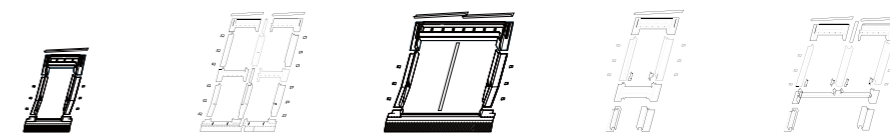

Přehled lemování Designo

	samostatná střešní okna	střešní okna v sestavách	sestavy střešních oken bez středové krokve	střešní okna s fasádním napojením	střešní okna vedle sebe s fasádním napojením
ZIE profilovaná krytina (taška, vlnité desky) do 4,5 cm výšky vlny	EDR Rx 1x1 ZIE	EDR Rx 2x2 ZIE	EDR Rx 2x1 ZIE ZW	EFA Rx 1x1 ZSD	EFA Rx 2x1 ZSD
HZI vysoká profilovaná krytina (betonové a pálené tašky, trapézové plechy, plechové profilované tašky výška vlny nad 50 mm)	EDR Rx 1x1 HZI	EDR Rx 2x2 HZI	EDR Rx 2x1 HZI ZW	EFA Rx 1x1 ZSD	EFA Rx 2x1 ZSD
SDS plochá krytina (eternit, bitumenové šindele, bobrovka, tegalit) – lemování s průběžnými bočními díly	EDR Rx 1x1 SDS	EDR Rx 2x2 SDS	EDR Rx 2x1 SDS ZW	EFA Rx 1x1 ZSD	EFA Rx 2x1 ZSD
EZI plochá krytina nad 25 mm (bobrovka, šindel, figaro)	EDR Rx 1x1 EZI	EDR Rx 2x2 EZI	EDR Rx 2x1 EZI ZW	EFA Rx 1x1 ZSD	EFA Rx 2x1 ZSD
SNO plochá krytina se skládanými boky (střešní bitumenové šindele, bobrovka, břidlice)	EDR Rx 1x1 SNO	EDR Rx 2x2 SNO	EDR Rx 2x1 SNO ZW	EFA Rx 1x1 SNO	EFA Rx 2x1 SNO
MET falcovaná krytina (jen v materiálech CU a TV)	EDR Rx 1x1 MET	EDR Rx 2x2 MET	EDR Rx 2x1 MET ZW	EFA Rx 1x1 MET	EFA Rx 2x1 MET
ZSD plechová krytina typu click (plechová krytina připomínající falcovanou krytinu)	EDR Rx 1x1 ZSD	EDR Rx 2x2 ZSD	EDR Rx 2x1 ZSD ZW	EFA Rx 1x1 ZSD	EFA Rx 1x1 ZSD
MUN prejzová krytina	EDR Rx 1x1 MUN	EDR Rx 2x2 MUN	EDR Rx 2x1 MUN ZW	EFA Rx 1x1 MUN	EFA Rx 1x1 MUN

Přehled lemování RotoQ

	samostatná střešní okna	střešní okna v sestavách
EDW profilovaná krytina (taška, vlnité desky) do 6 cm výšky vlny	EDW 1x1	EDW 2x1
EDS plochá krytina (eternit, bitumenové šindele, bobrovka, tegalit) – lemování s průběžnými bočními díly	EDS 1x1	EDS 2x1
EDB plochá krytina se skládanými boky (střešní bitumenové šindele, bobrovka, břidlice)	EDB 1x1	EDB 2x1
EDM falcovaná krytina (jen v materiálech CU a TV)	EDM 1x1	EDM 2x1
EDU prejzová krytina	EDU 1x1	EDU 2x1