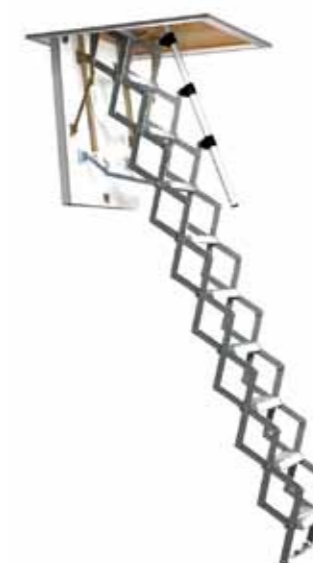

# Columbus

půdní schody a střešní výlezy

## Quadro

Prémiový model s vynikajícími tepelně-technickými parametry

Součinitel prostupu tepla U (W/m²K)	0,77 W/m²K*
Třída průvzdušnosti 4	✓
Nosnost na jeden nášlap	150 kg
Barva poklopu	bílá
Standardní rozměry (cm)**	120 x 60, 120 x 70 130 x 70, 140 x 70
Max. světlá výška místnosti (cm)	230 - 288
Výška kastlíku	20
Součást standardní dodávky	madlo, montážní sada, plastové ochranné koncovky spodního dílu schodů, ovládací tyč, krycí lišty, předvrtaný kastlík
Uzamčení	4-bodové uzavírání s kováním Roto
2-dílné provedení	✓
Vyhotovení na míru	✓

## Cadet 3 Norm

Model nadstandardní kvality za přijatelnou cenu

Součinitel prostupu tepla U (W/m²K)**	0,90 W/m²K**
Třída průvzdušnosti 4	✓
Nosnost na jeden nášlap	150 kg
Barva poklopu	bílá
Standardní rozměry (cm)**	112 x 60 a 112 x 70 120 x 60 a 120 x 70 130 x 60 a 130 x 70 140 x 60 a 140 x 70
Max. světlá výška místnosti (cm)	220 - 264 (pro rozměry 112 x 60, 112 x 70) 220 - 288 (pro zbývající rozměry)
Výška kastlíku	19
Součást standardní dodávky	madlo, montážní sada, plastové ochranné koncovky spodního dílu schodů, ovládací tyč, krycí lišty
Uzamčení	3-bodové uzavírání
2-dílné provedení	✗
Vyhotovení na míru	✗

## Esca 11 Iso - RC

Základní model ověřené kvality

Součinitel prostupu tepla U (W/m²K)**	1,30 W/m²K**
Třída průvzdušnosti 4	✓
Nosnost na jeden nášlap	150 kg
Barva poklopu	bílá
Standardní rozměry (cm)**	120 x 60, 120 x 70 130 x 70, 140 x 70
Max. světlá výška místnosti (cm)	220 - 285
Výška kastlíku	14
Součást standardní dodávky	montážní sada, plastové ochranné koncovky spodního dílu schodů, ovládací tyč, krycí lišty
Uzamčení	3-bodové uzavírání
2-dílné provedení	✗
Vyhotovení na míru	✗